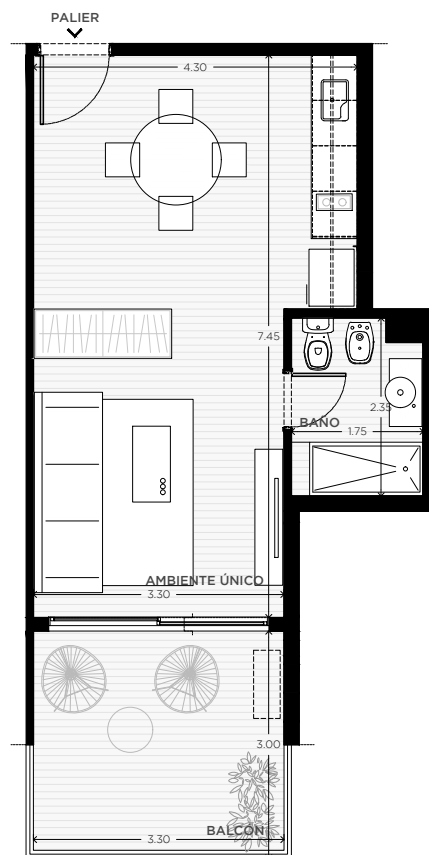

ANA

AV. LUIS CÁNDIDO CARBALLO 842
ROSARIO

QUINCHO	PARQUE EN PB
LAUNDRY	COCHERAS
PISCINA	BICICLETERO
WORK ZONE	GIMNASIO
SALA DE JUEGOS	SALA DE HOBBIES

LOFT

PISO 1
UNIDAD
11

54 m²

EXCLUSIVOS
46.50 m²
COMUNES
7.50 m²

0m 0,5m 1m 2m 8m

ESCALA GRÁFICA

13/10/2021
FT23-V5 - VA

NOTAS:

1- LA EMPRESA SE RESERVA EL DERECHO DE PRODUCIR MODIFICACIONES AL PROYECTO EN SU CONJUNTO O A ALGUNA DE SUS PARTES EN CASO QUE LOS ENTES PUBLICOS (MUNICIPALIDAD, EPE, LITORAL GAS, AGUAS PROVINCIALES, ETC.) REQUIERISEN DICHS AJUSTES PARA OTORGAR LOS PERMISOS / FINALES DE OBRA REGLAMENTARIOS. ESTA INFORMACIÓN ES NO CONTRACTUAL, FACTIBLE DE SUFRIR CAMBIOS Y/O MODIFICACIONES SIN PREVIO AVISO.