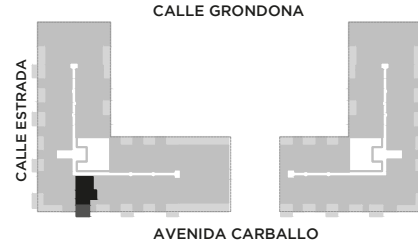

ANA

AV. LUIS CÁNDIDO CARBALLO 842
ROSARIO

 QUINCHO	 PARQUE EN PB
 LAUNDRY	 COCHERAS
 PISCINA	 BICICLETERO
 WORK ZONE	 GIMNASIO
 SALA DE JUEGOS	 SALA DE HOBBIES

LOFT

PISO 1
UNIDAD
11

54 m²

EXCLUSIVOS
46.50 m²
COMUNES
7.50 m²