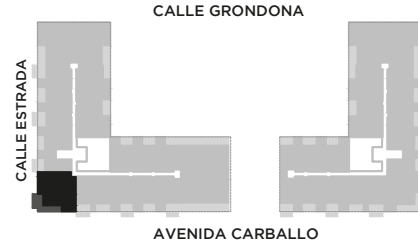

ANA

AV. LUIS CÁNDIDO CARBALLO 842
ROSARIO

QUINCHO	PARQUE EN PB
LAUNDRY	COCHERAS
PISCINA	BICICLETERO
WORK ZONE	GIMNASIO
SALA DE JUEGOS	SALA DE HOBBIES

2 DORMITORIOS

PISO 1
UNIDAD
10

129 m²

EXCLUSIVOS
110.50 m²
COMUNES
18.50 m²