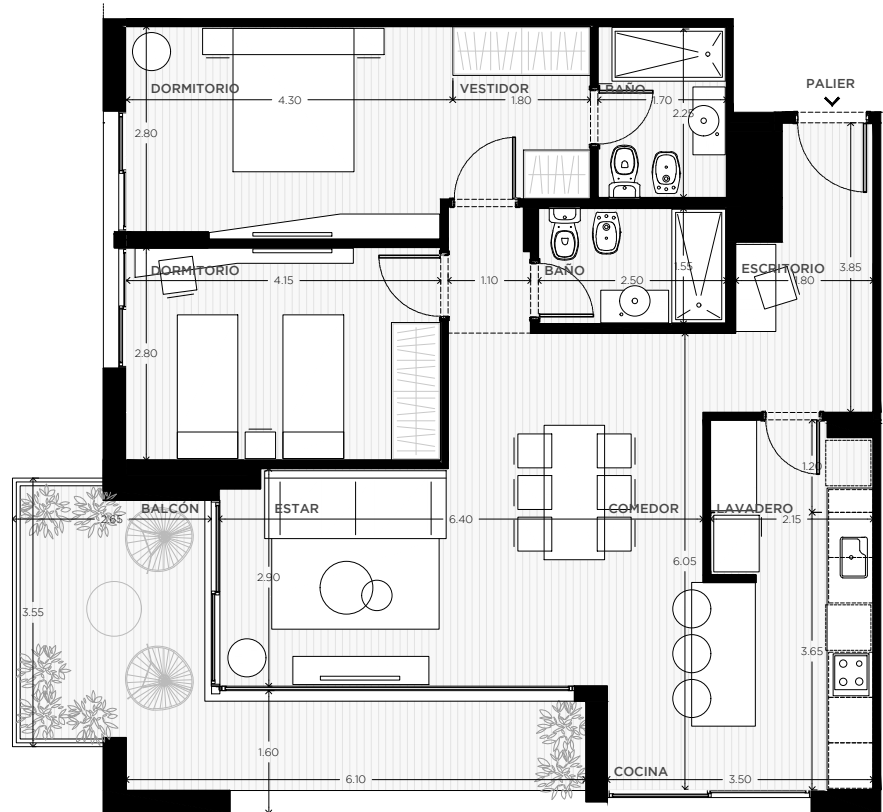

ANA

AV. LUIS CÁNDIDO CARBALLO 842
ROSARIO

QUINCHO	PARQUE EN PB
LAUNDRY	COCHERAS
PISCINA	BICICLETERO
WORK ZONE	GIMNASIO
SALA DE JUEGOS	SALA DE HOBBIES

2 DORMITORIOS

PISO 1
UNIDAD
10

129 m²

EXCLUSIVOS
110.50 m²
COMUNES
18.50 m²

0m 0,5m 1m 2m 8m

ESCALA GRÁFICA

27/04/2022 - VA

NOTAS:

1- LA EMPRESA SE RESERVA EL DERECHO DE PRODUCIR MODIFICACIONES AL PROYECTO EN SU CONJUNTO O A ALGUNA DE SUS PARTES EN CASO QUE LOS ENTES PUBLICOS (MUNICIPALIDAD, EPE, LITORAL GAS, AGUAS PROVINCIALES, ETC.) REQUIERISEN DICHS AJUSTES PARA OTORGAR LOS PERMISOS / FINALES DE OBRA REGLAMENTARIOS. ESTA INFORMACIÓN ES NO CONTRACTUAL, FACTIBLE DE SUFRIR CAMBIOS Y/O MODIFICACIONES SIN PREVIO AVISO.