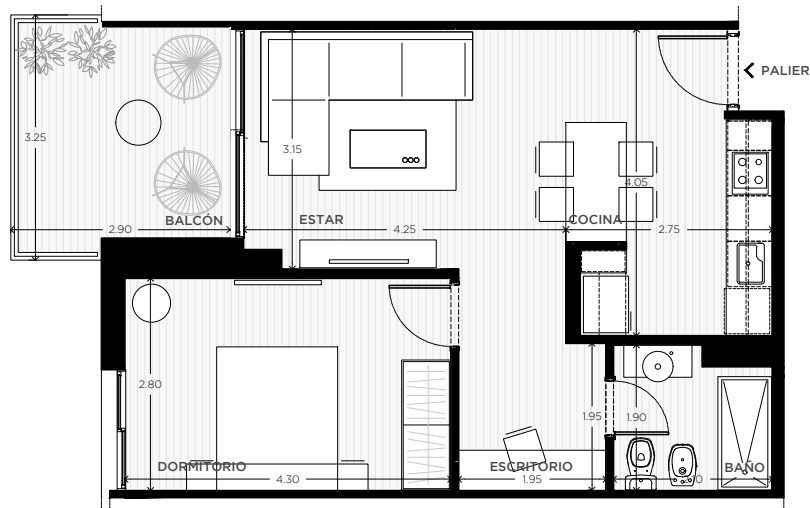

ANA

AV. LUIS CÁNDIDO CARBALLO 842
ROSARIO

	QUINCHO		PARQUE EN PB
	LAUNDRY		COCHERAS
	PISCINA		BICICLETERO
	WORK ZONE		GINNASIO
	SALA DE JUEGOS		SALA DE HOBBIES

1 DORMITORIO

PISO 1

UNIDAD

03

70 m²

EXCLUSIVOS

60 m²

COMUNES

10 m²

0m 0,5m 1m 2m 8m

ESCALA GRÁFICA

23/06/2023 - vB

NOTAS: