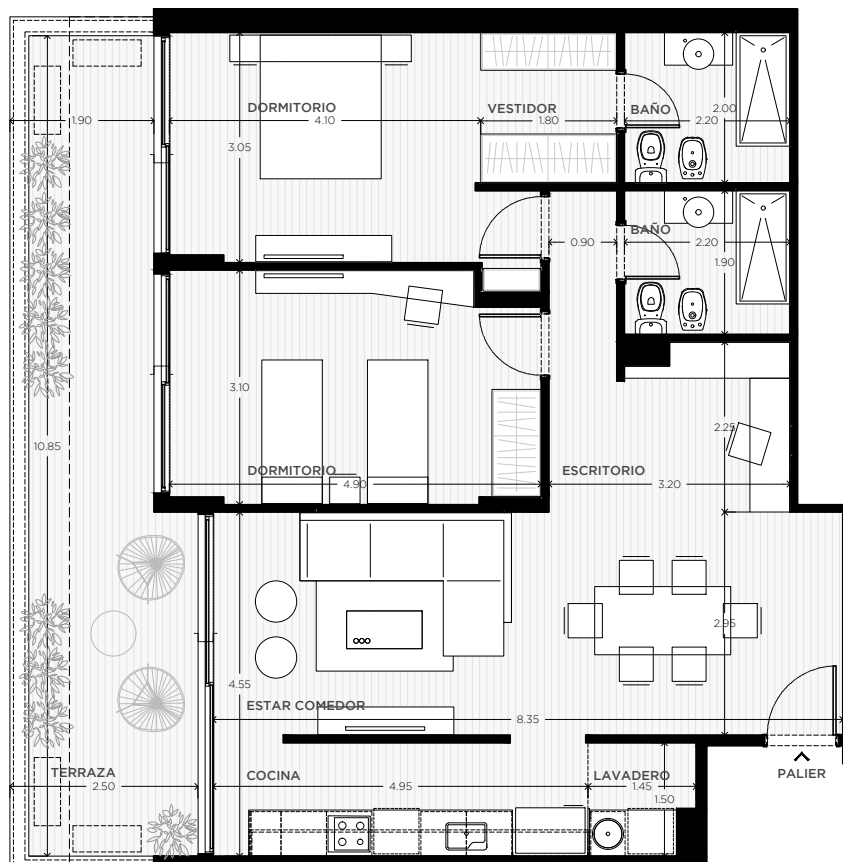

ANA

AV. LUIS CÁNDIDO CARBALLO 842
ROSARIO

	QUINCHO		PARQUE EN PB
	LAUNDRY		COCHERAS
	PISCINA		BICICLETERO
	WORK ZONE		GIMNASIO
	SALA DE JUEGOS		SALA DE HOBBIES

2 DORMITORIOS

PLANTA BAJA

UNIDAD
09

138 m²

EXCLUSIVOS

95 m²

COMUNES

18.50 m²

TERRAZA

24.50 m²

0m 0,5m 1m 2m 8m

ESCALA GRÁFICA

16/11/2021