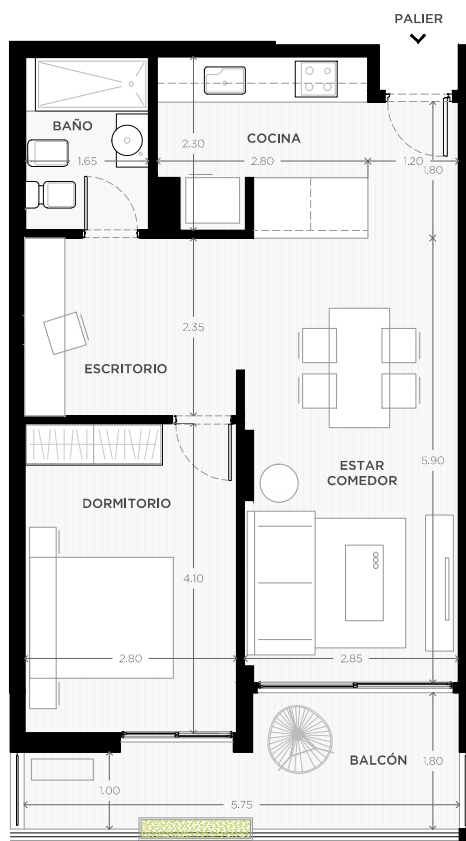

EDIFICIO NINA

SAN LUIS 505 (ESQ. 1° DE MAYO)
ROSARIO

UBICACIÓN
CÉNTRICA

SUM

VEGETACIÓN
EN BALCON

COCHERAS

BICICLETERO

1 DORMITORIO

PISOS 1 AL 6

UNIDAD

05

78.22 m²

EXCLUSIVOS

64.31 m²

COMUNES

13.91 m²